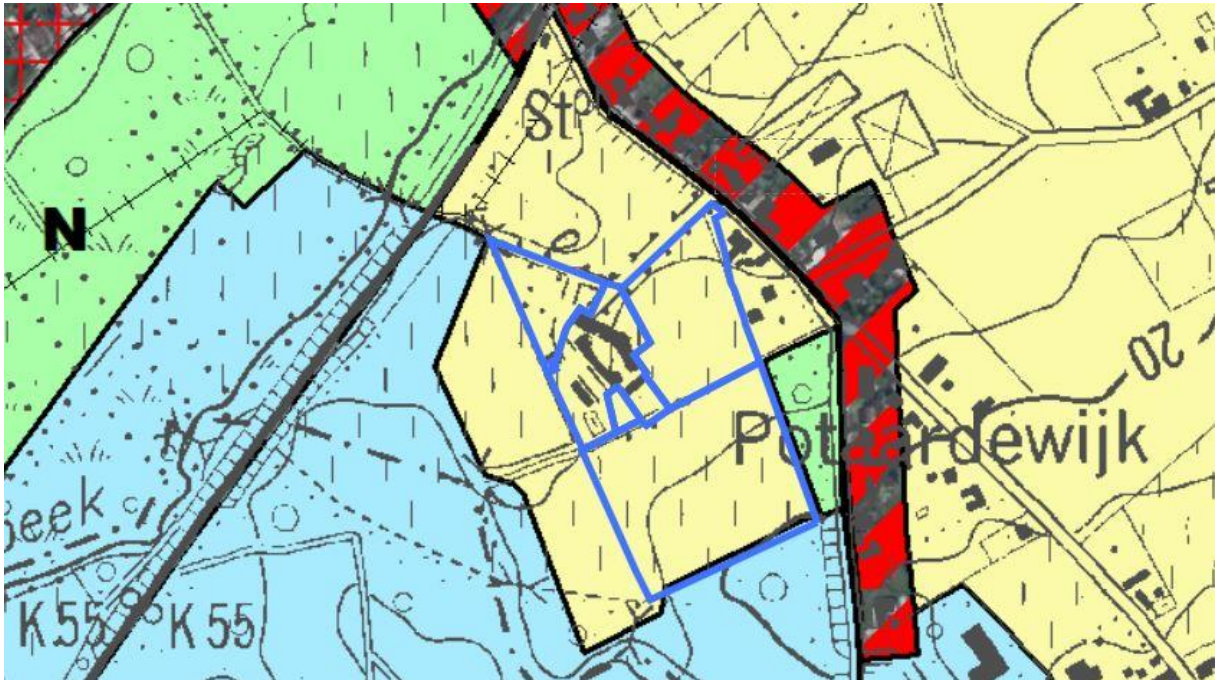

Hoeve Geraardsbergsesteenweg 204 te Melle

Luchtfoto + uittreksel uit het gewestplan

Bron: www.geopunt.be

Bron: www.geopunt.be